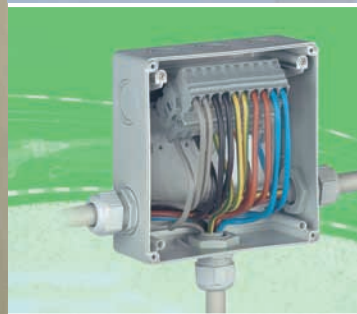

WKE

...otros productos de la empresa Spelsberg

Spelsberg, S.L.
C/ Ajedrea nº 20 Nave E-21
Parque Empresarial Magnus
Pol. Ind Empresarium 3
50720 La Cartuja Baja, Zaragoza
Teléfono: +34 976/ 79 79 59
Teléfax: +34 976/ 79 79 60
e-mail: info@spelsberg.es
Internet: www.spelsberg.es

AK - El sistema.