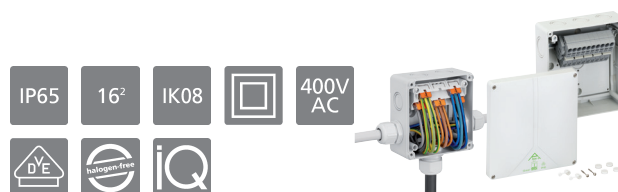

AK Air - Cuadros de distribución

Referencia	Descripción	Medidas (mm)	P.V.P. (€)
733 414 01	AK 14	315 x 300 x 155	77,70
733 614 01	AK 14 Plus	315 x 450 x 155	122,00
733 428 01	AK 28	315 x 450 x 155	121,00
733 628 01	AK 28 Plus	315 x 600 x 155	170,00
733 442 01	AK 42	315 x 600 x 155	166,00
733 642 01	AK 42 Plus	315 x 750 x 155	222,00
733 456 01	AK 56	315 x 750 x 155	218,00

1 = DIN EN 60670-24
2 = DIN EN 61439-2

Abox-i SL - Cajas de derivación

Referencia	Descripción	Medidas (mm)	P.V.P. (€)
490 806 01	Abox-i SL-2,5/4 ²	110 x 110 x 67	15,00
490 810 01	Abox-i SL-6 ²	140 x 140 x 79	51,50
490 816 01	Abox-i SL-10 ²	180 x 180 x 91	67,40
490 835 01	Abox-i SL-16 ²	200 x 250 x 115	91,90