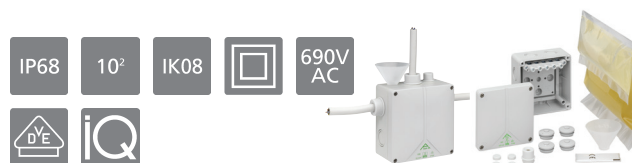

Abox-i - Cajas de derivación

Referencia	Descripción	Medidas (mm)	P.V.P. (€)
490 902 01	Abox-i 025-L	80 x 80 x 52	7,78
490 402 01	Abox-i 025-2,5 ²	80 x 80 x 52	9,37
494 902 01	Abox-i 025 AB-L	80 x 80 x 52	8,02
494 402 01	Abox-i 025 AB-2,5 ²	80 x 80 x 52	9,66
490 904 01	Abox-i 040-L	93 x 93 x 55	10,90
490 404 01	Abox-i 040-4 ²	93 x 93 x 55	12,60
494 904 01	Abox-i 040 AB-L	93 x 93 x 55	11,20
494 404 01	Abox-i 040 AB-4 ²	93 x 93 x 55	12,90
490 906 01	Abox-i 060-L	110 x 110 x 67	13,70
490 406 01	Abox-i 060-6 ²	110 x 110 x 67	18,00
490 910 01	Abox-i 100-L	140 x 140 x 79	18,60
490 410 01	Abox-i 100-10 ²	140 x 140 x 79	25,00
490 916 01	Abox-i 160-L	180 x 180 x 91	30,30
490 416 01	Abox-i 160-16 ²	180 x 180 x 91	41,70
490 925 01	Abox-i 250-L	200 x 250 x 115	40,00
490 425 01	Abox-i 250 25 ²	200 x 250 x 115	52,10
490 935 01	Abox-i 350-L	250 x 250 x 115	54,50
490 435 01	Abox-i 350-35 ²	250 x 250 x 115	84,40

Abox XT - Cajas de derivación

Referencia	Descripción	Medidas (mm)	P.V.P. (€)
492 402 01	Abox XT 025-2,5 ²	80 x 80 x 52	34,40
492 404 01	Abox XT 040-4 ²	93 x 93 x 55	42,20
492 406 01	Abox XT 060-6 ²	110 x 110 x 67	59,90
492 410 01	Abox XT 100-10 ²	140 x 140 x 79	101,00

1 = DIN EN 60670-24
2 = DIN EN 61439-2

Abox-i SL - Cajas de derivación

Referencia	Descripción	Medidas (mm)	P.V.P. (€)
490 806 01	Abox-i SL-2,5/4 ²	110 x 110 x 67	15,00
490 810 01	Abox-i SL-6 ²	140 x 140 x 79	51,50
490 816 01	Abox-i SL-10 ²	180 x 180 x 91	67,40
490 835 01	Abox-i SL-16 ²	200 x 250 x 115	91,90