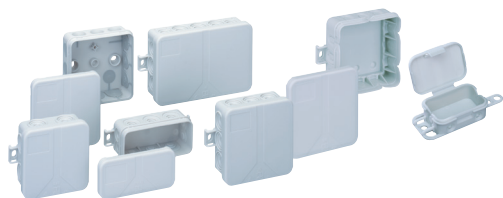

TARIFA INSTALACIONES 2018

Serie Roja - Cajas de derivación

Referencia	Descripción	Medidas (mm)	P.V.P. (€)
334 904 01	Q 4-L	56 x 40 x 23	0,95
334 412 01	Q 12-2,5 ²	85 x 85 x 37	1,85
334 912 01	Q 12-L	85 x 85 x 37	1,28
310 908 01	Mini 25-L	89 x 43 x 37	1,14
310 408 01	Mini 25-2,5 ²	89 x 43 x 37	1,60
332 907 01	Sd 7-L	75 x 75 x 37	1,09
332 407 01	Sd 7-2,5 ²	75 x 75 x 37	1,67
332 912 01	i 12-L	85 x 85 x 37	1,19
332 412 01	i 12-2,5 ²	85 x 85 x 37	1,85
332 212 01	i 12 -L/sw (negro)	85 x 85 x 37	1,68
332 712 01	i 12 SB-L (rojo)	85 x 85 x 37	1,68
332 512 01	i 12-L/gr (verde)	85 x 85 x 37	1,68
333 916 01	i 16-L	130 x 85 x 37	1,93
333 416 01	i 16-2,5 ²	130 x 85 x 37	2,72
344 012 01	2K-12-L/br (marrón)	85 x 85 x 37	1,98
344 912 01	2K-12-L	85 x 85 x 37	1,65
344 412 01	2K-12-2,5 ²	85 x 85 x 37	3,27
345 412 01	2K-12 AB-2,5 ²	85 x 85 x 37	3,27
345 912 01	2K-12 AB-L	85 x 85 x 37	1,65
346 416 01	2K-16-2,5 ²	130 x 85 x 37	4,75
346 916 01	2K-16-L	130 x 85 x 37	2,92
348 916 01	2K-16 AB-L	130 x 85 x 37	2,92
348 416 01	2K-16 AB-2,5 ²	130 x 85 x 37	4,75

Abox - Cajas de derivación

Referencia	Descripción	Medidas (mm)	P.V.P. (€)
802 907 01	Abox 025-L	80 x 80 x 52	3,74
802 407 01	Abox 025 2,5 ²	80 x 80 x 52	5,24
803 907 01	Abox 025 AB-L	80 x 80 x 52	3,88
804 907 01	Abox 040-L	93 x 93 x 55	4,89
804 407 01	Abox 040 4 ²	93 x 93 x 55	6,36
805 907 01	Abox 040 AB-L	93 x 93 x 55	5,08
806 907 01	Abox 060-L	110 x 110 x 67	9,49
806 407 01	Abox 060 6 ²	110 x 110 x 67	13,30
806 807 01	Abox SL-2,5/4 ²	110 x 110 x 67	10,60
810 910 01	Abox 100-L	140 x 140 x 79	11,90
810 410 01	Abox 100 - 10 ²	140 x 140 x 79	18,20
810 810 01	Abox SL-6 ²	140 x 140 x 79	46,80
816 910 01	Abox 160-L	180 x 180 x 91	20,70
816 410 01	Abox 160 - 16 ²	180 x 180 x 91	32,00
816 810 01	Abox SL-10 ²	180 x 180 x 91	61,00