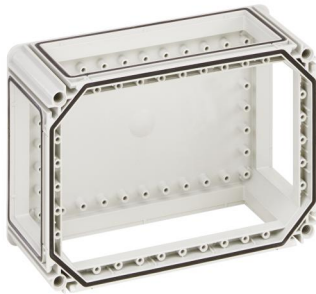

Base

## GTK 1

**Base**

Número de producto: 07000101

Dimensiones: 320 x 220 x 129 mm

Base caja con uniones a cuadro (GGV)

---

### Dimensiones

Anchura:	320 mm
Longitud:	220 mm
Altura:	129 mm