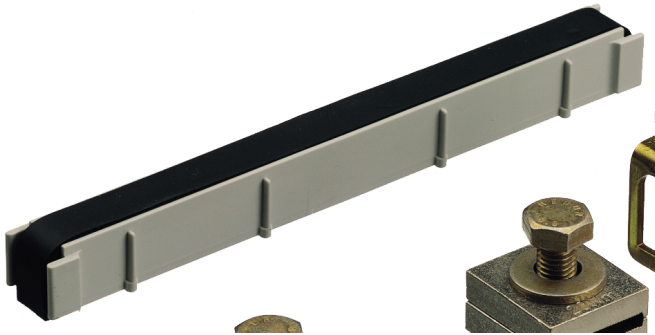

Puente abridado

GFG 4

GFG 4

Puente abridado

Número de producto: 07280401

Dimensiones: 370 x 25 x 25 mm

Puente abridado para sustituir puentes extraídos

Lado del cuadro 440 mm, con junta

Datos técnicos

Dimensiones

Anchura:	370 mm
Longitud:	25 mm
Altura:	25 mm

Características del material

Calidad industrial:	no
---------------------	----

Características mecánicas

Clase de accesorios:	otros
----------------------	-------