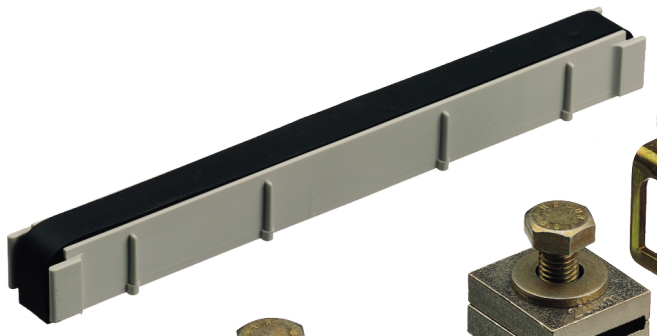

Brida lateral

GFK

GFK

Brida lateral

Número de producto: 07295001

Dimensiones: 120 x 80 x 30 mm

Separador de bridas para combinación de un cuadro GTi 3- / GTi 5 con 2 cuadros GTi 1

Pinza abridada, Juego = 10 piezas, para bridas laterales GFT

IP44

Datos técnicos

Características eléctricas

Clase de protección:	IP44
----------------------	------

Dimensiones

Anchura:	120 mm
----------	--------

Longitud:	80 mm
-----------	-------

Altura:	30 mm
---------	-------