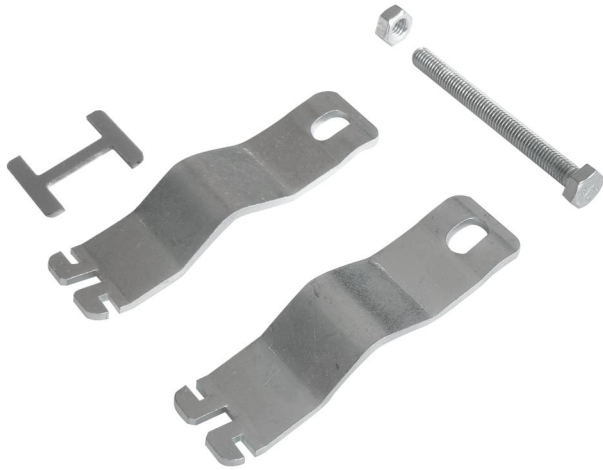

Brida antitracción

## GZS 75

#### Brida antitracción

Número de producto: 07307501

Dimensiones: 170 x 120 x 10 mm

Brida antitracción para cable para entradas de cable GKE 32 y GKE 43, para cables de hasta Ø 75 mm

### Dimensiones

Anchura:	170 mm
Longitud:	120 mm
Altura:	10 mm