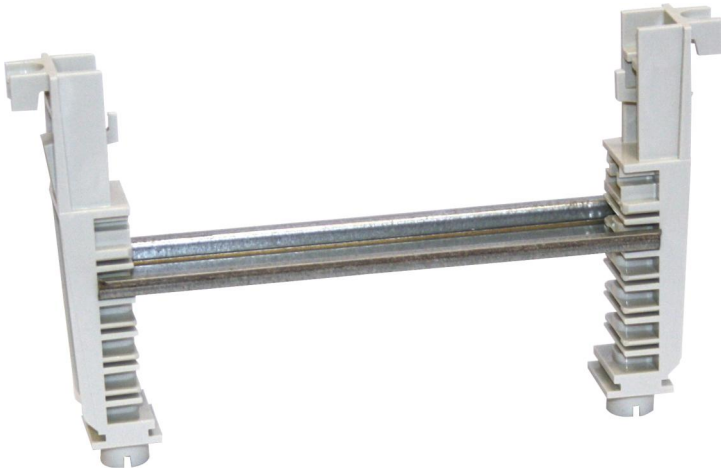

### GNU 235

**Sujeción universal de montaje**

Número de producto: 07423501

Dimensiones: 35 x 160 x 7,5 mm

Sujeción universal de montaje (GUM), con carril estándar 35 mm (GNU), permite el montaje en 5 alturas diferentes, para carriles estándar y placas de montaje

**con carril estándar**

---

### Dimensiones

Anchura:	35 mm
Longitud:	160 mm
Altura:	7.5 mm