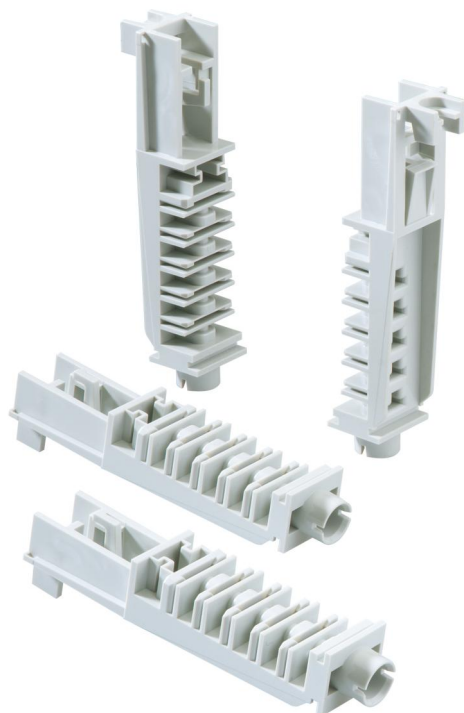

Sujeción universal de montaje

GUM

GUM

Sujeción universal de montaje

Número de producto: 07490001
Dimensiones: 240 x 200 x 20 mm

Sujeción universal de montaje (GUM), con carril estándar 35 mm (GNU), permite el montaje en 5 alturas diferentes, para carriles estándar y placas de montaje

Sujeción universal de montaje para placas de montaje, Juego = 4 piezas

Datos técnicos

Dimensiones

Anchura:	240 mm
Longitud:	200 mm
Altura:	20 mm

Características del material

Calidad industrial:	no
---------------------	----