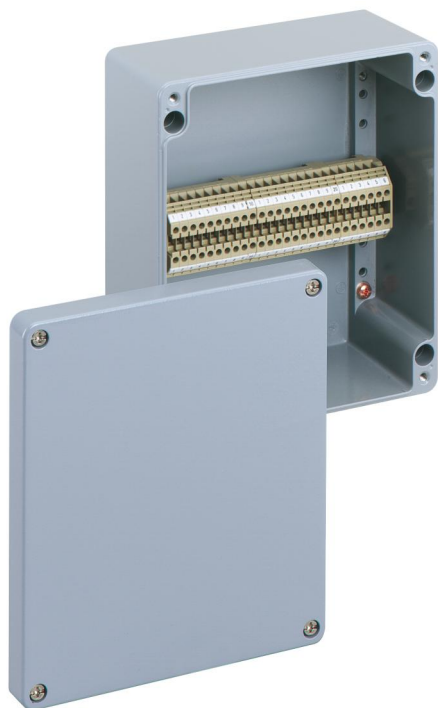

Cajas con bornas

ALR 2320-4²

ALR 2320-4²

Cajas con bornas

PERSONALIZABLE

Número de producto: 16041401

Dimensiones: 230 x 200 x 111 mm

Cajas con bornas, con grado de protección IP66, Sección nominal 4 mm², Ui=400V AC, Aluminio con recubrimiento de pintura al polvo, puntos de fijación interior, para instalaciones en entornos industriales y en zonas exteriores protegidas

Incluye bornero compuesto por 26 bornas de tornillo de 4 mm² (tipo Contaclip RK 2,5-4)

Datos técnicos

Características eléctricas

Tensión aislante de medición CA:	400 V
Calibre máx. del cable:	4 mm ²
Clase de protección:	IP66
UL Type Rating:	sin datos

Dimensiones

Anchura:	230 mm
Longitud:	200 mm
Altura:	111 mm

Características del material

Resistente a los rayos UV:	sí
sin halógenos:	sí
Calidad industrial:	sí

Características mecánicas

Modo de fijación:	Montaje sobre la pared/el techo
Fuerza de golpe:	IK09
precintable:	sí
Fijación:	puntos de fijación interior

Material

Material parte inferior:	Aluminio con recubrimiento de pintura al polvo
--------------------------	--

Accesorios

[15400601 - AL ALS-gro - Juego de lengüetas exteriores](#)

[15421001 - AL ASS - Juego de bisagras exteriores](#)