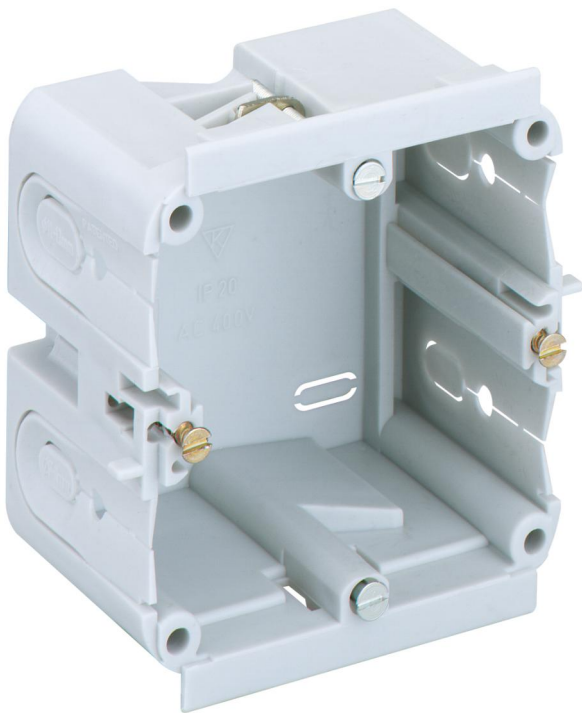

Caja para canaletas de cableado

KD 1 70/47 F1 gr

KD 1 70/47 F1 gr

Caja para canaletas de cableado

Número de producto: 36110701

Dimensiones: 80 x 79 x 47 mm

Caja para canaletas de cableado, Tensión aislante de medición: 400V AC, Certificado según VDE (DIN EN 50085-1 (VDE 0604-1))

para la instalación en canales de protección/de instalación de aparatos Gewiss y Rehau

Datos técnicos

Características eléctricas

Tensión aislante de medición CA:	400 V
----------------------------------	-------

Colores

Color parte superior:	gris
-----------------------	------

Dimensiones

Anchura:	80 mm
----------	-------

Longitud:	79 mm
-----------	-------

Altura:	47 mm
---------	-------

Características del material