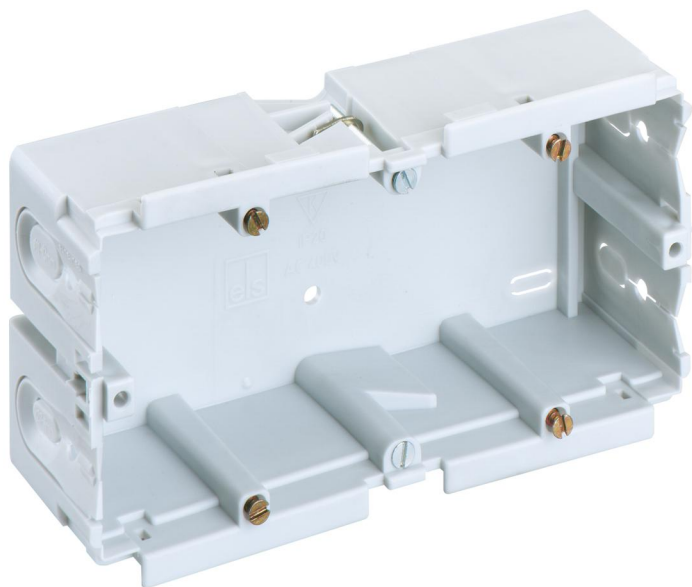

Caja para canaletas de cableado

KD 2 70/44 F1 gr

KD 2 70/44 F1 gr

Caja para canaletas de cableado

Número de producto: 36210401

Dimensiones: 80 x 142 x 44 mm

Caja para canaletas de cableado, Tensión aislante de medición: 400V AC, Certificado según VDE (DIN EN 50085-1 (VDE 0604-1))

doblo, para la instalación en canales de protección/de instalación de aparatos Gewiss y Rehau

Datos técnicos

Características eléctricas

Tensión aislante de medición CA:	400 V
----------------------------------	-------

Colores

Color parte superior:	gris
-----------------------	------

Dimensiones

Anchura:	80 mm
----------	-------

Longitud:	142 mm
-----------	--------

Altura:	44 mm
---------	-------

Características del material