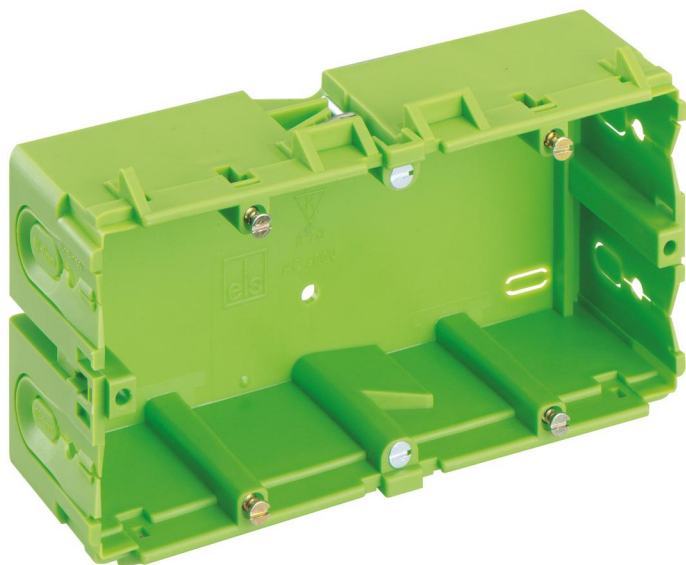

Caja para canaletas de cableado

KD 2 70/44 F2 gn

KD 2 70/44 F2 gn

Caja para canaletas de cableado

Número de producto: 36240401

Dimensiones: 47 mm

Caja para canaletas de cableado, Tensión aislante de medición: 400V AC, Certificado según VDE (DIN EN 50085-1 (VDE 0604-1))

doble, para la instalación en Niedax de canales de protección/de instalación de aparatos

Datos técnicos

Características eléctricas

Tensión aislante de medición CA:	400 V
----------------------------------	-------

Colores

Color parte superior:	gris
-----------------------	------

Dimensiones

Altura:	47 mm
---------	-------

Características del material

sin halógenos:	no
----------------	----

Calidad industrial:	no
---------------------	----