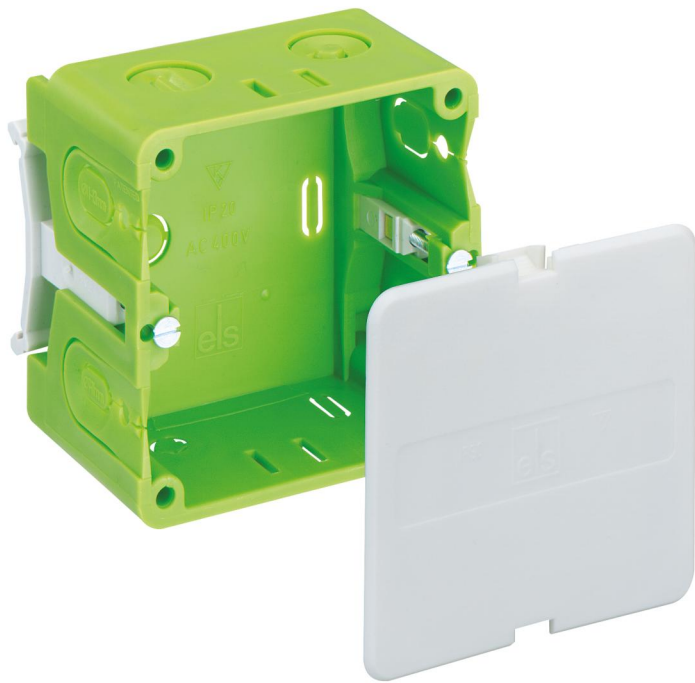

Caja para canaletas de cableado

KAD 42 K2 gn

KAD 42 K2 gn

Caja para canaletas de cableado

Número de producto: 37004201
Dimensiones: 71 x 71 x 48,7 mm

Caja para canaletas de cableado, con tapa, adecuado al uso como caja de conexiones, para el montaje en canales de protección/de instalación de aparatos Gewiss, Rehau y Niedax, Tensión aislante de medición: 400V AC, Certificado según VDE (DIN EN 50085-1 (VDE 0604-1))

con tapa, utilizable como caja de derivaciones, para la instalación en Gewiss, Rehau y Niedax de canales de protección/de instalación de aparatos