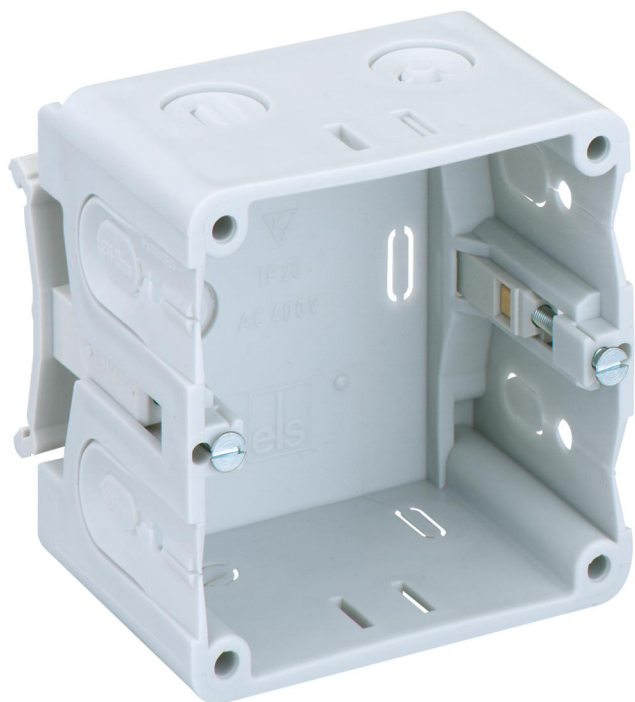

Caja para canaletas de cableado

KD 1 70/47 K2 gr

KD 1 70/47 K2 gr

Caja para canaletas de cableado

Número de producto: 37004701

Dimensiones: 71 x 71 x 51 mm

Caja para canaletas de cableado, Tensión aislante de medición: 400V AC, Certificado según VDE (DIN EN 50085-1 (VDE 0604-1))

para la instalación en canales de protección/de instalación de aparatos Gewiss

Datos técnicos

Características eléctricas

Tensión aislante de medición CA:	400 V
----------------------------------	-------

Colores

Color parte superior:	verde
-----------------------	-------

Dimensiones

Anchura:	71 mm
----------	-------

Longitud:	71 mm
-----------	-------

Altura:	51 mm
---------	-------

Características del material

sin halógenos:	no
----------------	----