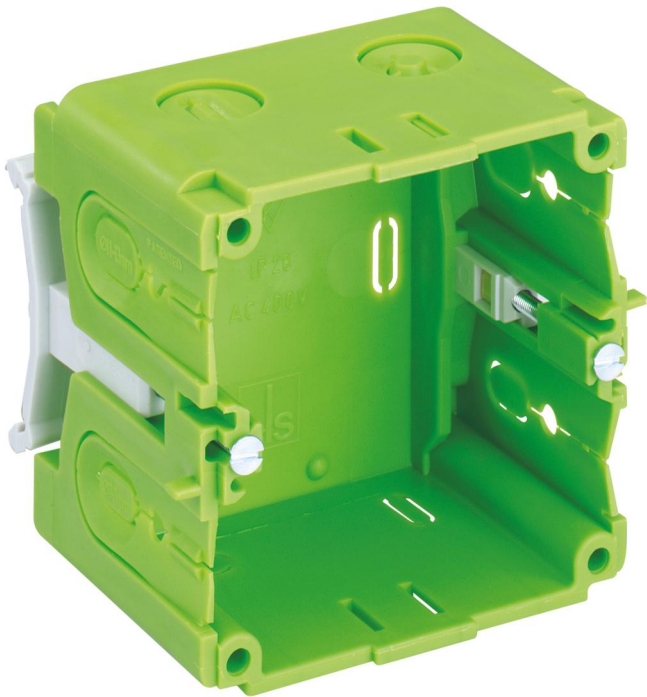

Caja para canaletas de cableado

## **KD 1 70/52 K2 gn**

### **KD 1 70/52 K2 gn**

**Caja para canaletas de cableado**

Número de producto: 37005201

Dimensiones: 71 x 71 x 56 mm

Caja para canaletas de cableado, Tensión aislante de medición: 400V AC, Certificado según VDE (DIN EN 50085-1 (VDE 0604-1))