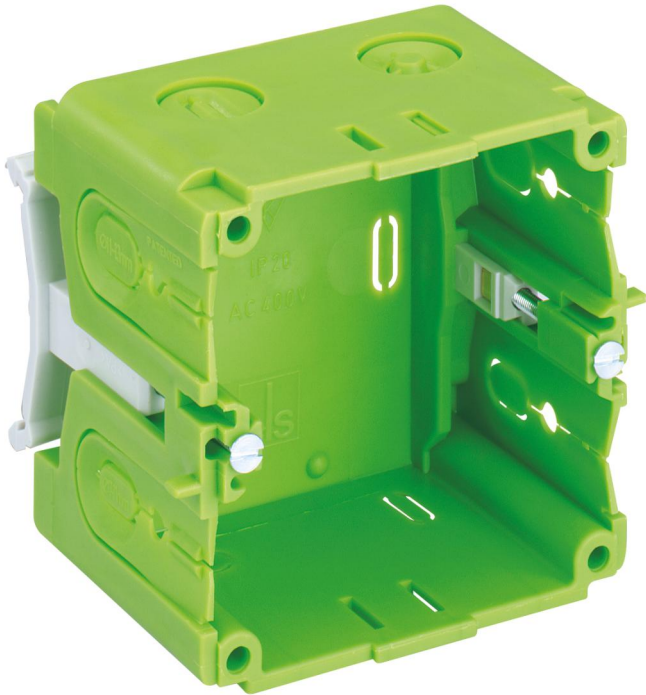

Caja para canaletas de cableado

## **KD 1 70/55 K3 gr**

### **KD 1 70/55 K3 gr**

**Caja para canaletas de cableado**

Número de producto: 37045501

Dimensiones: 71 x 71 x 59 mm

Caja para canaletas de cableado, Tensión aislante de medición: 400V AC, Certificado según VDE (DIN EN 50085-1 (VDE 0604-1))

### Dimensiones

Anchura:	71 mm
Longitud:	71 mm
Altura:	59 mm