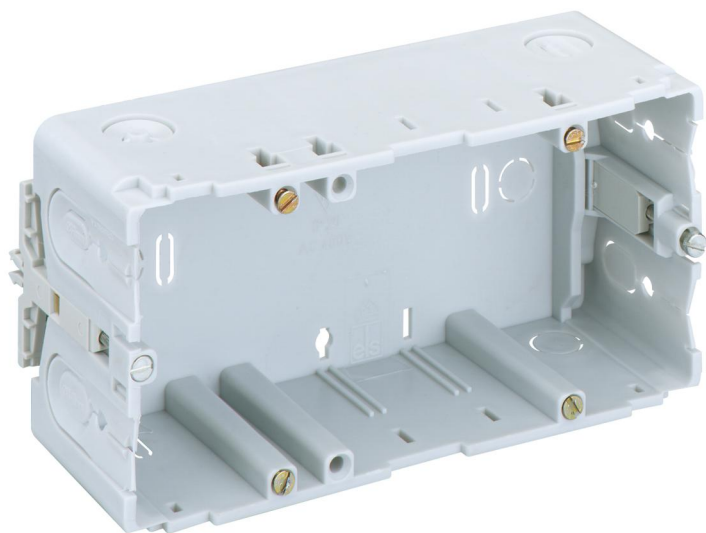

Caja para canaletas de cableado

KD 2 70/55 K3 gr

KD 2 70/55 K3 gr

Caja para canaletas de cableado

Número de producto: 38245501

Dimensiones: 71 x 142 x 59 mm

Caja para canaletas de cableado, Tensión aislante de medición: 400V AC, Certificado según VDE (DIN EN 50085-1 (VDE 0604-1))

doble, para la instalación en canales de protección/de instalación de aparatos Kleinhuis

Datos técnicos

Características eléctricas

Tensión aislante de medición CA:	400 V
----------------------------------	-------

Colores

Color parte superior:	verde
-----------------------	-------

Dimensiones

Anchura:	71 mm
----------	-------

Longitud:	142 mm
-----------	--------

Altura:	59 mm
---------	-------

Características del material