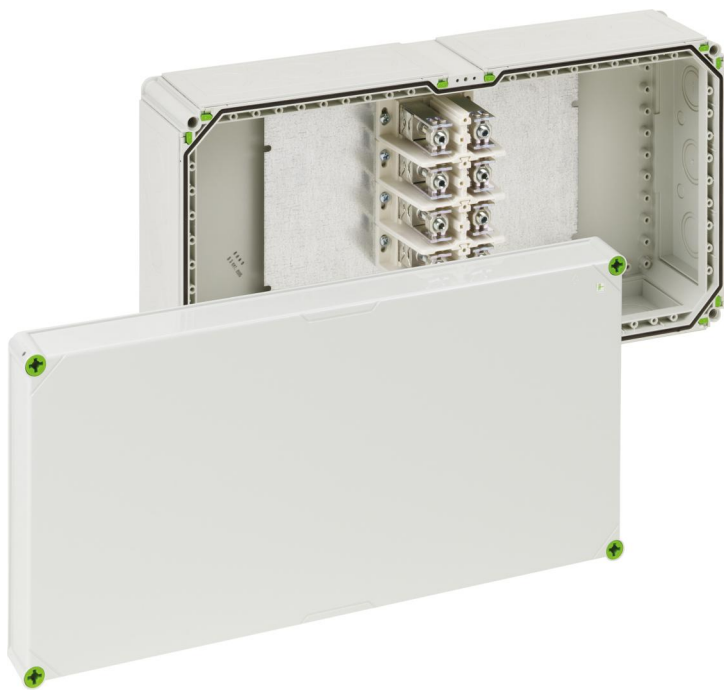

Cajas de derivación

Abox-i 2400-240²/4

Abox-i 2400-240²/4

Cajas de derivación

PERSONALIZABLE

Número de producto: 49049401

Dimensiones: 640 x 320 x 179 mm

Cajas de derivación, con grado de protección IP65, Sección nominal 240 mm², Ui=690 V AC, Pretroquelados, M16/M40/M50, (30 lateralmente), puntos de fijación interior, para instalaciones en entornos industriales y en zonas exteriores protegidas

gris, con borneros roscados especiales para entrada superior del conductor, 4 polos - 240² (25 hasta 240 mm², CU/AL)

Datos técnicos

Características eléctricas

Tensión aislante de medición CA:	690 V
Calibre máx. del cable:	240 mm ²
Clase de protección:	II
Clase de protección:	IP65
Número de polos:	4
UL Type Rating:	sin datos

Colores

Color parte inferior:	gris
Color parte superior:	gris

Dimensiones

Anchura:	640 mm
Longitud:	320 mm
Altura:	179 mm

Características del material

Resistente a los rayos UV:	sí
sin halógenos:	sí
Resistencia con hilo incandescente EN 60695-2-11:	960 °C
Calidad industrial:	sí

Características mecánicas

Modo de fijación:	Montaje sobre la pared/el techo
Fuerza de golpe:	IK08
precintable:	sí
Par de torsión del tornillo de la tapa:	1.7 Nm
Fijación:	puntos de fijación interior

Condiciones ambientales