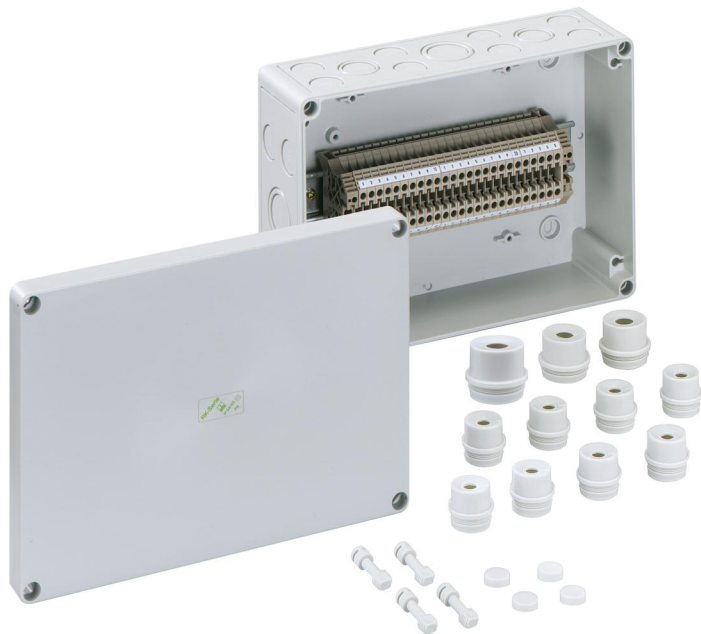

Cajas con bornas

RK 4/25-25x4²

RK 4/25-25x4²

Cajas con bornas

PERSONALIZABLE

Número de producto: 61502501
Dimensiones: 254 x 180 x 90 mm

Cajas con bornas, con grado de protección IP54/IP66, Sección nominal 4 mm², Ui=400V AC, Poliestireno, puntos de fijación interior, para instalaciones estándar en zonas interiores

Incluye bornero compuesto por 25 bornas de tornillo de 4 mm² (tipo Weidmüller WDU 4)

Incluye:
8 Conductos de montaje IP54 M20 Zona de sellado 8 - 13,5 mm, 2 Conductos de montaje IP54 M25 Zona de sellado 9 - 18,5 mm, 1 Conductos de montaje IP54 M32 Zona de sellado 13 - 23 mm

Ir al producto industrial:
<https://www.spelsberg.es/p/63502501>

Datos técnicos

Características eléctricas

Tensión aislante de medición CA:	400 V
Calibre máx. del cable:	4 mm ²
Clase de protección:	II
Clase de protección:	IP54/IP66
UL Type Rating:	sin datos

Dimensiones

Anchura:	254 mm
Longitud:	180 mm
Altura:	90 mm

Características del material

Resistente a los rayos UV:	no
sin halógenos:	sí
Clasificación por inflamabilidad según UL94:	HB
Resistencia con hilo incandescente EN 60695-2-11:	650 °C
Calidad industrial:	no