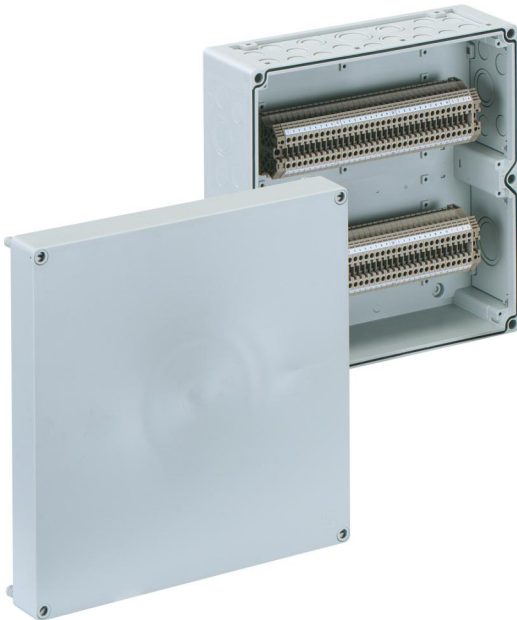

Incluye bornero compuesto por 68 bornas de presión de 4 mm² (tipo Weidmüller ZDU 4)

Incluye:

10 Conos de doble membrana IP66 M20 Zona de sellado 7 - 12 mm, 2 Conos de doble membrana IP66 M25 Zona de sellado 9 - 16 mm, 2 Conos de doble membrana M32 Zona de sellado 14 - 21 mm, 1 Conos de doble membrana IP66 M40 Zona de sellado 19 - 28 mm

IP65

4²

IK07

400V

AC

Datos técnicos

Características eléctricas

Tensión aislante de medición CA:	400 V
Calibre máx. del cable:	4 mm ²
Clase de protección:	II
Clase de protección:	IP65
UL Type Rating:	sin datos

Dimensiones

Anchura:	300 mm
Longitud:	300 mm
Altura:	132 mm

Características del material

Resistente a los rayos UV:	no
sin halógenos:	sí
Clasificación por inflamabilidad según UL94:	HB
Resistencia con hilo incandescente EN 60695-2-11:	650 °C
Calidad industrial:	no

Condiciones ambientales

Temperatura ambiente 24 h:	35 °C
Lugar de instalación:	Zona interior

Material

Material parte inferior:	Poliestireno
Material parte superior:	Poliestireno
Material junta:	Poliuretano
Material tornillo de la tapa:	Poliamida, reforzada en fibra de vidrio