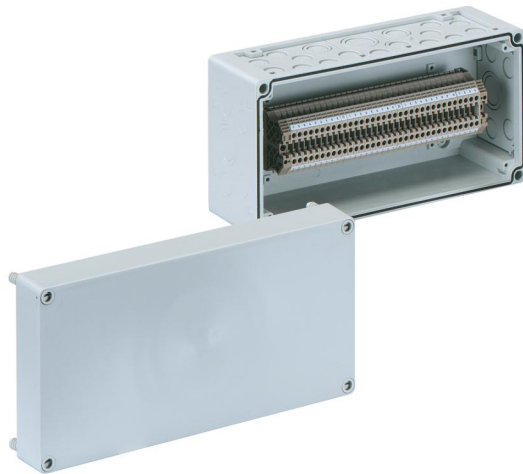

Cajas con bornas

RKA 4/34-34x4²

RKA 4/34-34x4²

Cajas con bornas

PERSONALIZABLE

Número de producto: 62503401

Dimensiones: 300 x 150 x 132 mm

Cajas con bornas, con grado de protección IP65, Sección nominal 4 mm², Ui=400V AC, Poliestireno, puntos de fijación interior, para instalaciones estándar en zonas interiores

Incluye bornero compuesto por 34 bornas de tornillo de 4 mm² (tipo Weidmüller WDU 4)

Incluye:

10 Conos de doble membrana IP66 M20 Zona de sellado 7 - 12 mm, 2 Conos de doble membrana IP66 M25 Zona de sellado 9 - 16 mm, 2 Conos de doble membrana M32 Zona de sellado 14 - 21 mm, 1 Conos de doble membrana IP66 M40 Zona de sellado 19 - 28 mm

IP65

4²

IK07

400V

AC

Datos técnicos

Características eléctricas

Tensión aislante de medición CA:	400 V
Calibre máx. del cable:	4 mm ²
Clase de protección:	II
Clase de protección:	IP65
UL Type Rating:	sin datos

Dimensiones

Anchura:	300 mm
Longitud:	150 mm
Altura:	132 mm

Características del material

Resistente a los rayos UV:	no
sin halógenos:	sí
Clasificación por inflamabilidad según UL94:	HB
Resistencia con hilo incandescente EN 60695-2-11:	650 °C
Calidad industrial:	no