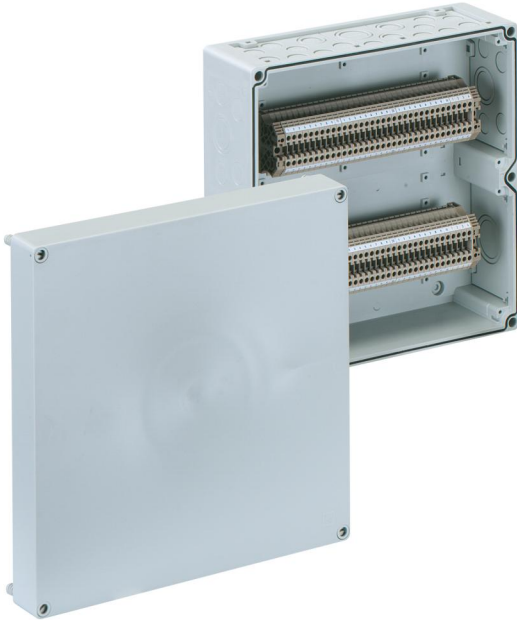

Cajas con bornas

RKA 4/68-68x4²

RKA 4/68-68x4²

Cajas con bornas

PERSONALIZABLE

Número de producto: 62506801

Dimensiones: 300 x 300 x 132 mm

Cajas con bornas, con grado de protección IP65, Sección nominal 4 mm², Ui=400V AC, Poliestireno, puntos de fijación interior, para instalaciones estándar en zonas interiores

Incluye bornero compuesto por 68 bornas de tornillo de 4 mm² (tipo Weidmüller WDU 4)

Incluye:

10 Conos de doble membrana IP66 M20 Zona de sellado 7 - 12 mm, 2 Conos de doble membrana IP66 M25 Zona de sellado 9 - 16 mm, 2 Conos de doble membrana M32 Zona de sellado 14 - 21 mm, 1 Conos de doble membrana IP66 M40 Zona de sellado 19 - 28 mm

Dimensiones

Anchura:	300 mm
Longitud:	300 mm
Altura:	132 mm

Características del material

Resistente a los rayos UV:	no
sin halógenos:	sí
Clasificación por inflamabilidad según UL94:	HB
Resistencia con hilo incandescente EN 60695-2-11:	650 °C
Calidad industrial:	no

Condiciones ambientales

Temperatura ambiente 24 h:	35 °C
Lugar de instalación:	Zona interior

Material

Material parte inferior:	Poliestireno
Material parte superior:	Poliestireno
Material junta:	Poliuretano
Material tornillo de la tapa:	Poliamida, reforzada en fibra de vidrio