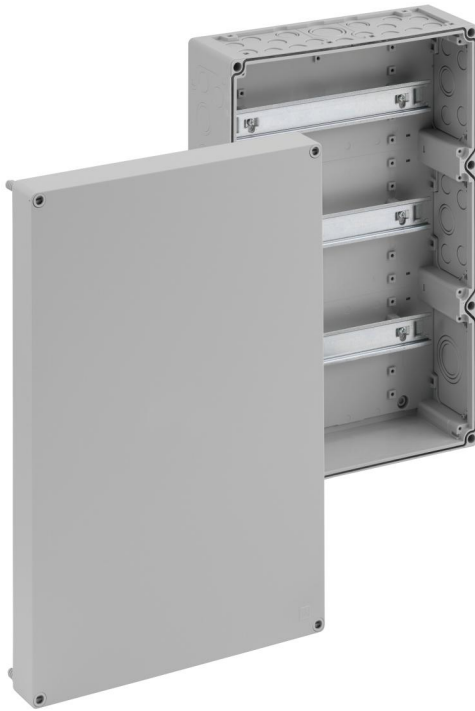

Cajas con bornas

### RKA 4/102-L

Cajas con bornas

PERSONALIZABLE

Número de producto: 62990301

Dimensiones: 300 x 450 x 132 mm

Cajas con bornas, con grado de protección IP65, Sección nominal 4 mm<sup>2</sup>, Ui=400V AC, Poliestireno, puntos de fijación interior, para instalaciones estándar en zonas interiores

### Dimensiones

Anchura:	300 mm
Longitud:	450 mm
Altura:	132 mm