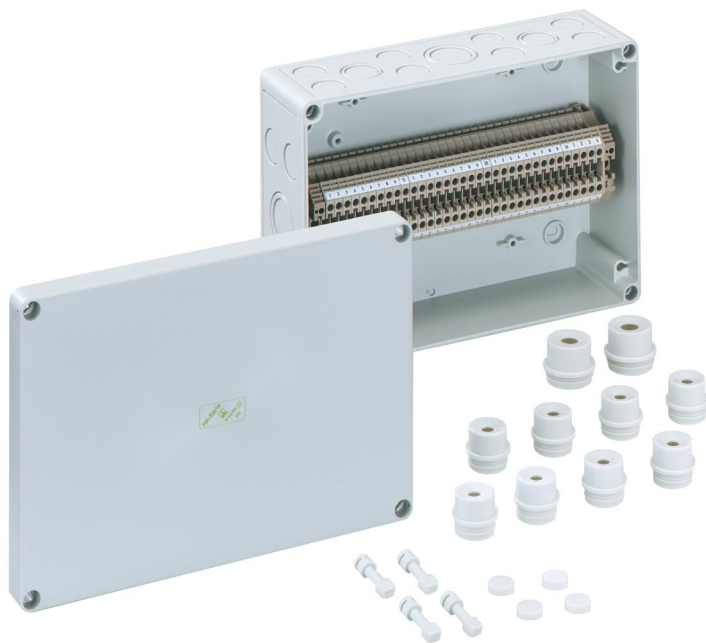

Cajas con bornas

RKi 4/34-34x4²

RKi 4/34-34x4²

Cajas con bornas

PERSONALIZABLE

Número de producto: 63503401
Dimensiones: 254 x 180 x 90 mm

Cajas con bornas, con grado de protección IP54/IP66, Sección nominal 4 mm², U_i=400V AC, Policarbonato, puntos de fijación interior, para instalaciones en entornos industriales y en zonas exteriores protegidas

Incluye bornero compuesto por 34 bornas de tornillo de 4 mm² (tipo Weidmüller WDU 4)

Incluye:

8 Conductos de montaje IP54 M20 Zona de sellado 8 - 13,5 mm, 2 Conductos de montaje

IP54 M25 Zona de sellado 9 - 18,5 mm, 1

Conductos de montaje IP54 M32 Zona de sellado 13 - 23 mm

Datos técnicos

Características eléctricas

Tensión aislante de medición CA:	400 V
Calibre máx. del cable:	4 mm ²
Clase de protección:	II
Clase de protección:	IP54/IP66
UL Type Rating:	sin datos

Dimensiones

Anchura:	254 mm
Longitud:	180 mm
Altura:	90 mm

Características del material

Resistente a los rayos UV:	sí
sin halógenos:	sí
Clasificación por inflamabilidad según UL94:	V2
Resistencia con hilo incandescente EN 60695-2-11:	960 °C
Calidad industrial:	sí