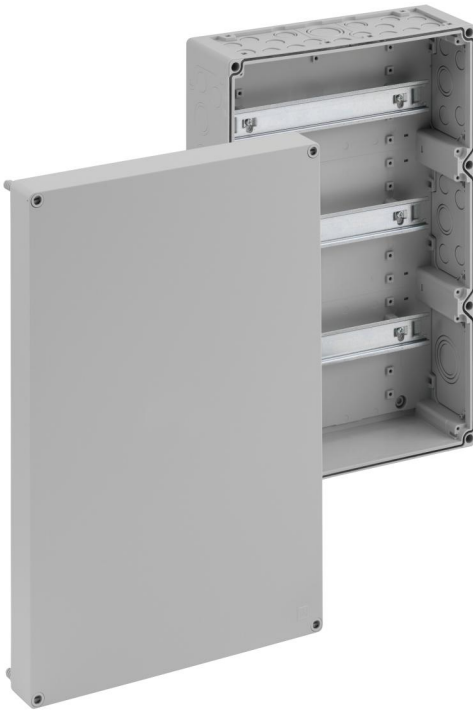

Cajas con bornas

AKi-R 4/102-L

AKi-R 4/102-L

Cajas con bornas

PERSONALIZABLE

Número de producto: 74190301

Dimensiones: 300 x 450 x 132 mm

Cajas con bornas, con grado de protección IP65, Sección nominal 4 mm², Ui=400V AC, Policarbonato, puntos de fijación interior, para instalaciones en entornos industriales y en zonas exteriores protegidas

Sin bornas, con carriles DIN NS35

Incluye:

10 Conos de doble membrana IP66 M20 Zona de sellado 7 - 12 mm, 2 Conos de doble membrana IP66 M25 Zona de sellado 9 - 16 mm, 2 Conos de doble membrana M32 Zona de sellado 14 - 21 mm, 1 Conos de doble membrana IP66 M40 Zona de sellado 19 - 28 mm