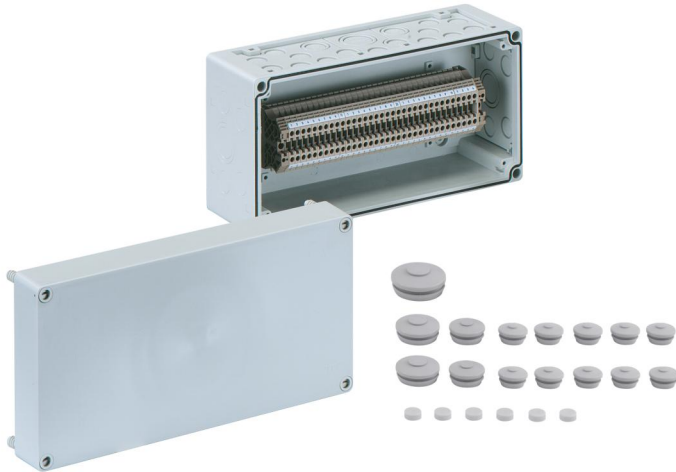

Cajas con bornas

AKi-R 4/34

Este producto está obsoleto. Ir al producto sucesor: <https://www.spelsberg.es/p/74303401>

AKi-R 4/34

Cajas con bornas

PERSONALIZABLE

Número de producto: 74203401

Dimensiones: 300 x 150 x 132 mm

Cajas con bornas, con grado de protección IP65, Sección nominal 4 mm², Ui=400V AC, Policarbonato, puntos de fijación interior, para instalaciones en entornos industriales y en zonas exteriores protegidas

Incluye bornero compuesto por 34 bornas de tornillo de 4 mm² (tipo Weidmüller WDU 4)

Incluye:

10 Conos de doble membrana IP66 M20 Zona de sellado 7 - 12 mm, 2 Conos de doble membrana IP66 M25 Zona de sellado 9 - 16 mm, 2 Conos de doble membrana M32 Zona de sellado 14 - 21 mm, 1 Conos de doble membrana IP66 M40 Zona de sellado 19 - 28 mm

IP65

4²

IK08

400V

AC