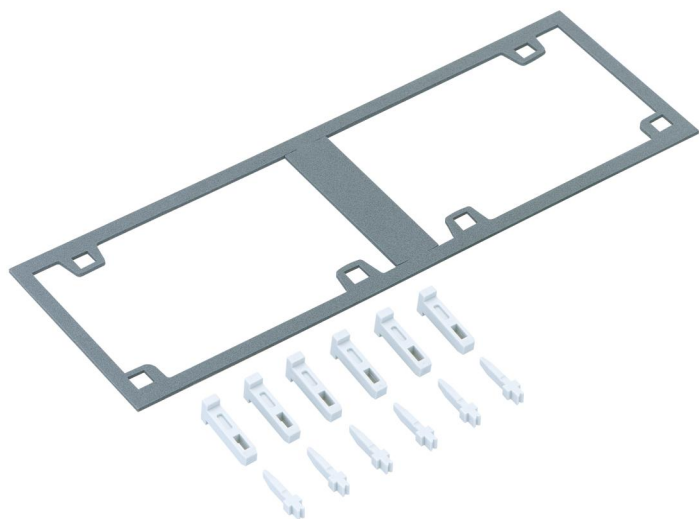

Combi set

## AK KS-IP65

### AK KS-IP65

**Combi set**

Número de producto: 79100101

Dimensiones: 235 x 150 x 7 mm

Juego combinado, para la combinación horizontal o vertical de todos los cuadros AK (hasta 04/15) y cuadros AKi desde el tamaño 300 x 150 mm, completo con uniones chavetadas y sellado entre cuadros para caras de 150 y 300 mm, cada 300 mm = 1 juego combinado

### Dimensiones

Anchura:	235 mm
Longitud:	150 mm
Altura:	7 mm