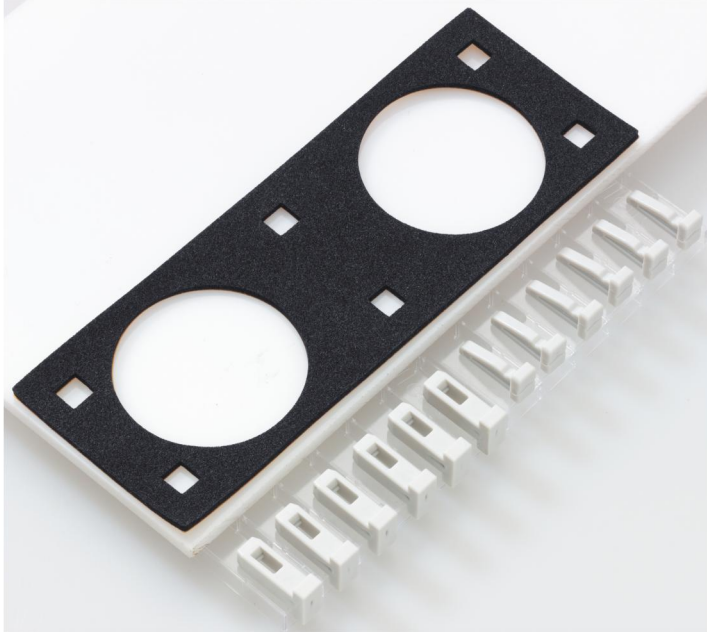

Combi set

STV KS-IP 65

STV KS-IP 65

Combi set

Número de producto: 79100201
Dimensiones: 12 x 20,8 x 9,5 mm

Para la combinación horizontal con cuadros de distribución AKi 05/09, completo con uniones chavetadas y sellado entre cuadros

IP65

Datos técnicos

Características eléctricas

Clase de protección:	IP65
----------------------	------

Dimensiones

Anchura:	12 mm
----------	-------

Longitud:	20.8 mm
-----------	---------

Altura:	9.5 mm
---------	--------