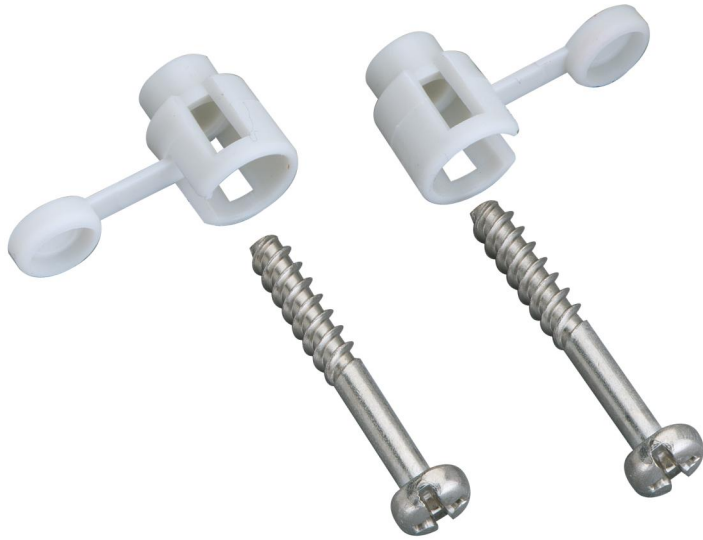

Juego de precintado

Abox PST

Abox PST

Juego de precintado

Número de producto: 89001001
Dimensiones: 10 x 25 x 12,5 mm

Juego de precintado

**para cajas de derivación Abox/Abox-i 025 a 100,
(a partir de Abox/Abox-i 160, incluido de serie)**