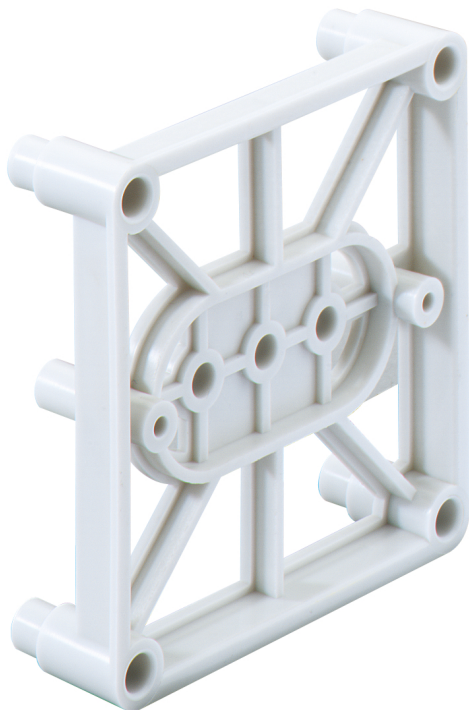

Zócalo ciego

BS 1-BSK

BS 1-BSK

Zócalo ciego

Número de producto: 97443101

Dimensiones: 86 x 86 x 25 mm

Zócalo ciego BS para sostener las cajas BS, en caso de contraencofrado en combinación con largueros de apoyo

Zócalo ciego, 86 x 86 x 25 mm

Datos técnicos

Dimensiones

Anchura:	86 mm
Longitud:	86 mm
Altura:	25 mm

Características del material

Calidad industrial:	no
---------------------	----

Características mecánicas