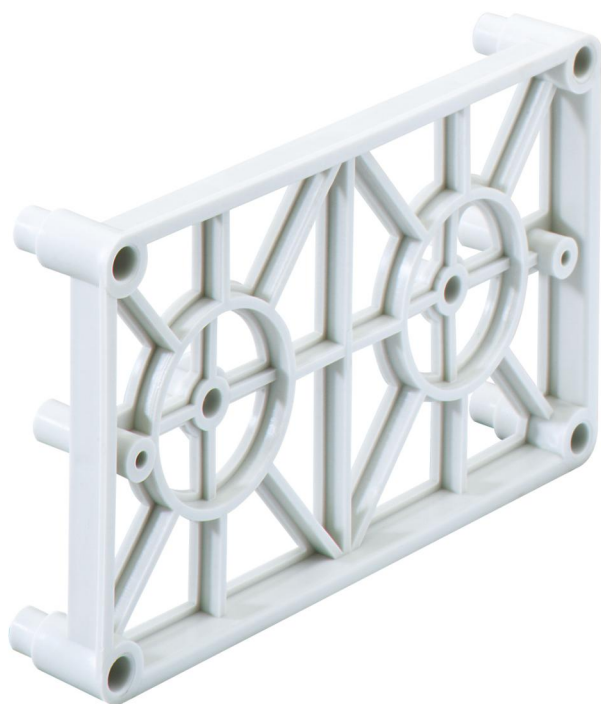

Zócalo ciego

BS 2-BSK

BS 2-BSK

Zócalo ciego

Número de producto: 97443201

Dimensiones: 146 x 86 x 25 mm

Zócalo ciego BS para sostener las cajas BS, en caso de contraencofrado en combinación con largueros de apoyo

Zócalo ciego, 146 x 86 x 25 mm

Datos técnicos

Dimensiones

| | |
|-----------|--------|
| Anchura: | 146 mm |
| Longitud: | 86 mm |
| Altura: | 25 mm |

Características del material

| | |
|---------------------|----|
| Calidad industrial: | no |
|---------------------|----|