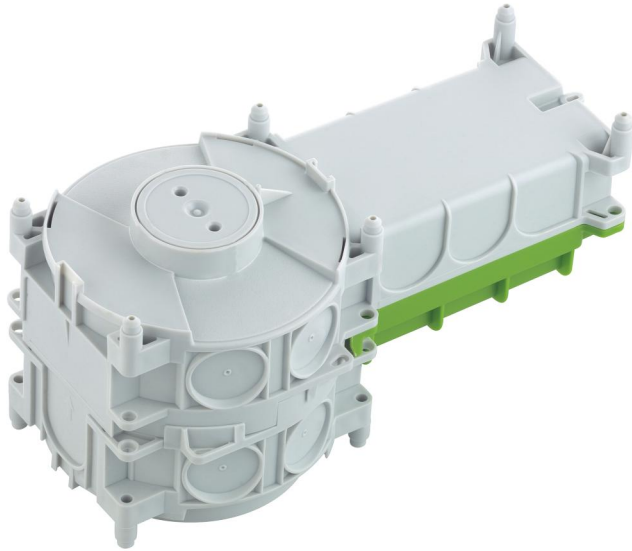

Cuadro de instalación

IBTronic H120TT-68-O

IBTronic H120TT-68-O

Cuadro de instalación

Número de producto: 97630501

Dimensiones: 306 x 150 x 151 mm

Cuadro de instalación, para hormigonado in situ o prefabricado, para la instalación de luces NV/HV/LED y altavoces, adecuado para la fijación con adhesivo y contraencofrados, para la instalación en techos a partir de 180 mm, montaje de pared con técnica de largueros de apoyo IBT, para la instalación de luces verificadas por VDE según DIN EN 60598 (VDE 0711), así como con identificación F o MM, con espacio adicional de conexión, (p. ej. para el montaje de un transformador de protección hasta un máx. de 150 VA), con grado de protección IP30, Tensión aislante de medición: 400V AC, sin halógenos

Boquilla de apertura: Ø 68 mm. Para la instalación de luces VDE comprobadas según DIN EN 60598 (VDE 0711), así como señalización F o MM, altura de montaje máxima de luces NV: 120 mm, luces HV: 125 mm, potencia máx. de lámpara halógena 50 W, potencia máx. de lámpara LED 20 W

Datos técnicos

Características eléctricas

Tensión aislante de medición CA:	400 V
Clase de protección:	IP30
Adecuado para:	Construcción de hormigón

Colores

Color parte superior:	otros
-----------------------	-------

Dimensiones

Anchura:	306 mm
Longitud:	150 mm
Altura:	151 mm
Altura interior:	125 mm

Características del material

sin halógenos:	sí
Clasificación por inflamabilidad según UL94:	HB
Resistencia con hilo incandescente EN 60695-2-11:	650 °C
Calidad industrial:	no