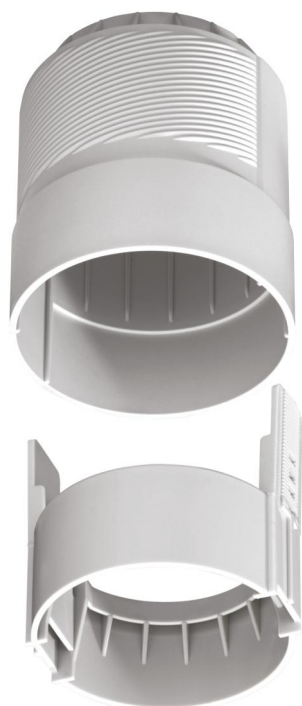

Kit de montaje de luminarias

LMK 76

LMK 76

Kit de montaje de luminarias

Número de producto: 97980301

Dimensiones: 81 x 81 x 126,5 mm

Kit de montaje de luces como pieza de repuesto para IBTronic XL Drillbox y IBTronic XL E

Datos técnicos

Características eléctricas

Adecuado para: Construcción de hormigón

Dimensiones

Anchura: 81 mm

Longitud: 81 mm

Altura: 126.5 mm

Características del material