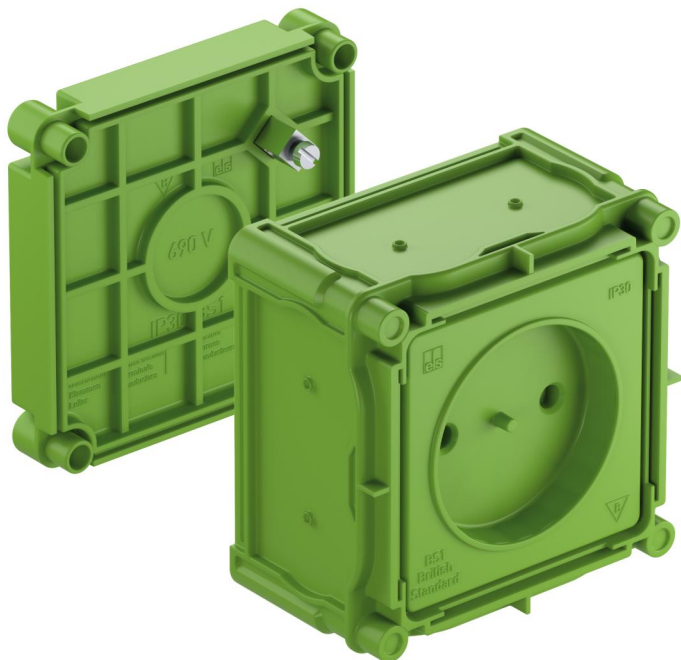

Caja de instalación

BS 1

BS 1

Caja de instalación

Número de producto: 98700101

Dimensiones: 86 x 86 x 60 mm

Caja de instalación, Caja de 1 fila para la instalación de aparatos "British Standard"; distancia entre tornillos 60,3 mm (2 3/8"), con grado de protección IP30, Tensión aislante de medición: 400V AC, sin halógenos

Imán o accesorio para clavos, Membrana de perforación, Área de estanqueidad M16 - M32, apto para largueros de apoyo

Incluye:
Tornillo de puesta a tierra

Datos técnicos

Características eléctricas

Tensión aislante de medición CA:	400 V
Clase de protección:	IP30
Adecuado para:	Construcción de hormigón
UL Type Rating:	sin datos

Colores

Color parte inferior:	verde
Color parte superior:	verde

Dimensiones

Anchura:	86 mm
Longitud:	86 mm
Altura:	60 mm
Longitud interior:	68 mm
Ancho interior:	68 mm
Altura interior:	37 mm

Características del material

Material

Material parte inferior:	Plástico
Material parte superior:	Polipropileno

Accesorios

[97924001 - NAS-AL - Accesorios IBT](#)

[97924301 - NA-AL/gl - Accesorios IBT](#)

[97929901 - HM-UNI - Accesorios IBT](#)