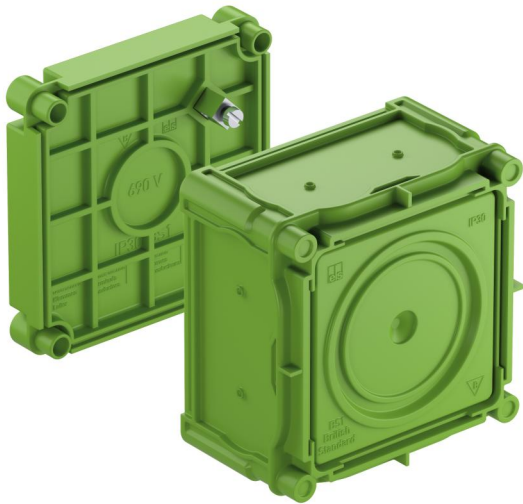

Caja de instalación

BS 1-K

BS 1-K

Caja de instalación

Número de producto: 98770101

Dimensiones: 86 x 86 x 60 mm

Caja de instalación, Caja de 1 fila para la instalación de aparatos "British Standard"; distancia entre tornillos 60,3 mm (2 3/8"), con grado de protección IP30, Tensión aislante de medición: 400V AC, sin halógenos

Fijación con adhesivo o con clavos, Membrana de perforación, Área de estanqueidad M16 - M32, apto para largueros de apoyo

Incluye:
Tornillo de puesta a tierra

Datos técnicos

Características eléctricas

Tensión aislante de medición CA:	400 V
Clase de protección:	IP30
Adecuado para:	Construcción de hormigón
UL Type Rating:	sin datos

Colores

Color parte inferior:	verde
Color parte superior:	verde

Dimensiones

Anchura:	86 mm
Longitud:	86 mm
Altura:	60 mm
Longitud interior:	68 mm
Ancho interior:	68 mm
Altura interior:	37 mm

Características del material