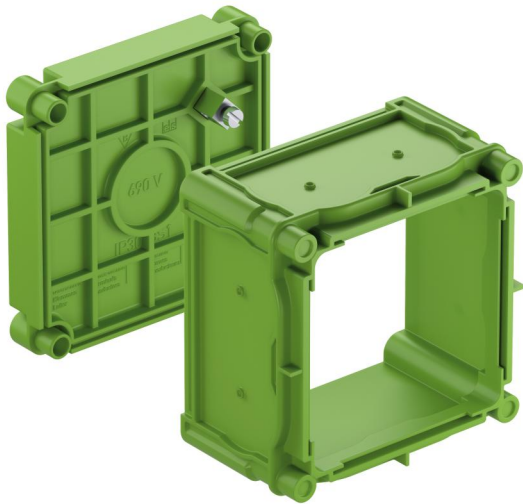

Caja de instalación

BS 1-0

BS 1-0

Caja de instalación

Número de producto: 98790101

Dimensiones: 86 x 86 x 60 mm

Caja de instalación, Caja de 1 fila para la instalación de aparatos "British Standard"; distancia entre tornillos 60,3 mm (2 3/8"), con grado de protección IP30, Tensión aislante de medición: 400V AC, sin halógenos

parte frontal abierta para imán especial, Fijación con imán, Membrana de perforación, Área de estanqueidad M16 - M32, apto para largueros de apoyo

Incluye:

Tornillo de puesta a tierra

Datos técnicos

Características eléctricas

Tensión aislante de medición CA:	400 V
Clase de protección:	IP30
Adecuado para:	Construcción de hormigón
UL Type Rating:	sin datos

Colores

Color parte inferior:	verde
Color parte superior:	verde

Dimensiones

Anchura:	86 mm
Longitud:	86 mm
Altura:	60 mm
Longitud interior:	68 mm
Ancho interior:	68 mm
Altura interior:	37 mm

Características del material

sin halógenos:	sí
Clasificación por inflamabilidad según UL94:	HB
Resistencia con hilo incandescente EN 60695-2-11:	650 °C
Calidad industrial:	no